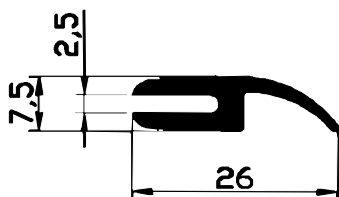

Disegno Scala 1:1

Articolo: 805
Rif. : SU 4/7
Rotoli: Mt. 100
Colore: Bianco, Nero, Verde, Rosso

Disegno Scala 1:1

Articolo: 835
Rif. : S 7/26
Rotoli: Mt. 100
Colore: Giallo