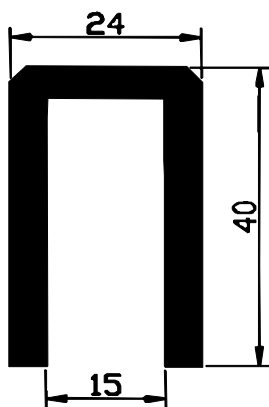

Disegno Scala 1:1

Articolo: 852  
Rif. : SU 24/40-15  
Rotoli: Mt. 15  
Colore: Nero

Disegno Scala 1:1

Articolo: 855  
Rif. : SU 24/45-15  
Rotoli: Mt. 15  
Colore: Nero

Disegno Scala 1:1

Articolo: 856  
Rif. : SU 24/45-20  
Rotoli: Mt. 20  
Colore: Nero