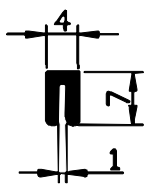

Disegno Scala 1:1

Articolo: 852  
Rif. : SU 24/40-15  
Rotoli: Mt. 15  
Colore: Nero

Disegno Scala 1:1

Articolo: 855  
Rif. : SU 24/45-15  
Rotoli: Mt. 15  
Colore: Nero

Disegno Scala 1:1

Articolo: 856  
Rif. : SU 24/45-20  
Rotoli: Mt. 20  
Colore: Nero