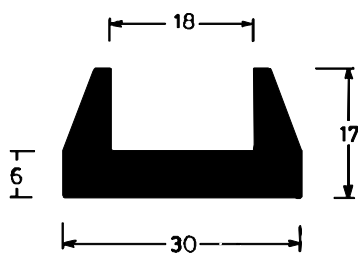

Disegno Scala 1:1

Articolo: 893
Rif. : 100280
Rotoli: Mt. 100
Colore: Nero