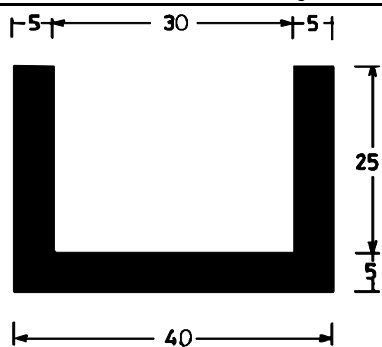

Disegno Scala 1:1

Articolo: 894
Rif. : 100320
Rotoli: Mt. 100
Colore: Nero