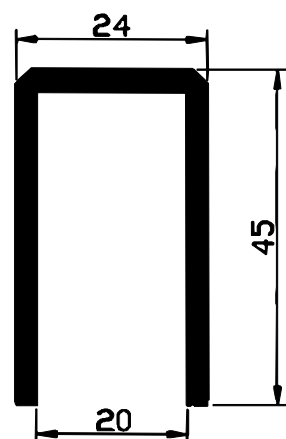

Disegno Scala 1:1

Articolo: 856
Rif. : SU 24/45-20
Rotoli: Mt. 20
Colore: Nero